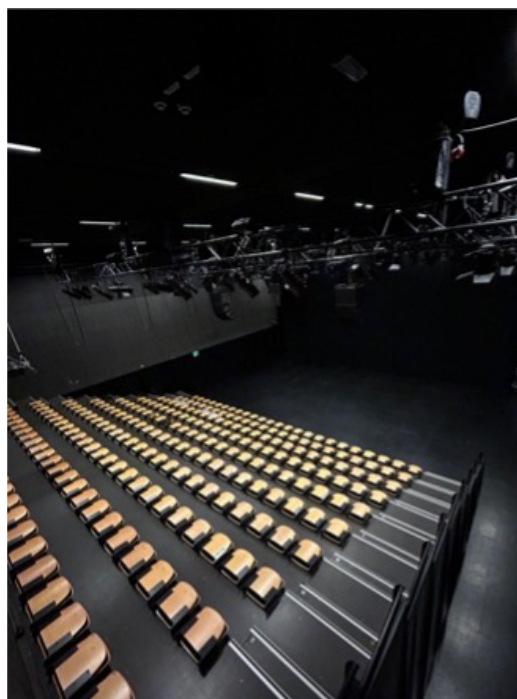

ÅBNE SCENE
TEKNIK

GODSBANEN

3A

SCENERUM

- Scenes publikumsopbygning er fast, kan rulles ind og ud, i interval af 1-2-3, 5-6-7, 10 rækker (90 cm dyb, 40 cm høj, hver række).
- Opbygningen har 3 faste rækker, række 5 og 9-10.

- Scenemål med indkørt opbygning er 13 M dyb, 13 M bred.
- Scenemål med helt udkørt opbygning er 7 M dyb, 12 M bred, center for opbygningen.
- Opbygningen er godkendt til 240 personer
- Hvis teknikbord placeres på opbygningen fratrækkes 20 publikumspadser.
- Scenegulv er sort trægulv.
- Med til Åbne Scene hører 2 garderober med bad.

LYS

- Truss – Prolyte H40V (7 M til underkant truss)
 - Lamper:
 - 28 X ETC S4 Fresnell 750 W
 - 10 X ETC S4 Profil 25-50 grader 750 W (iris blænder)
 - 30 X Par 64 (Cp 60-61-62)
 - Pult – Chamsys MQ.
 - Fast publikums-og indgangsllys
 - Tæpper:
 - 1 X bagtæppe (14 X 7 Meter)
 - 8 X bueben (2 X 7 Meter)
 - 1 X soffit (14 X 0,4 Meter)
 - 1 X soffit (14 X 0,8 Meter)
 - Ved specielle ønsker kontakt Godsbanen Teknik, på +45 40429988.
- 