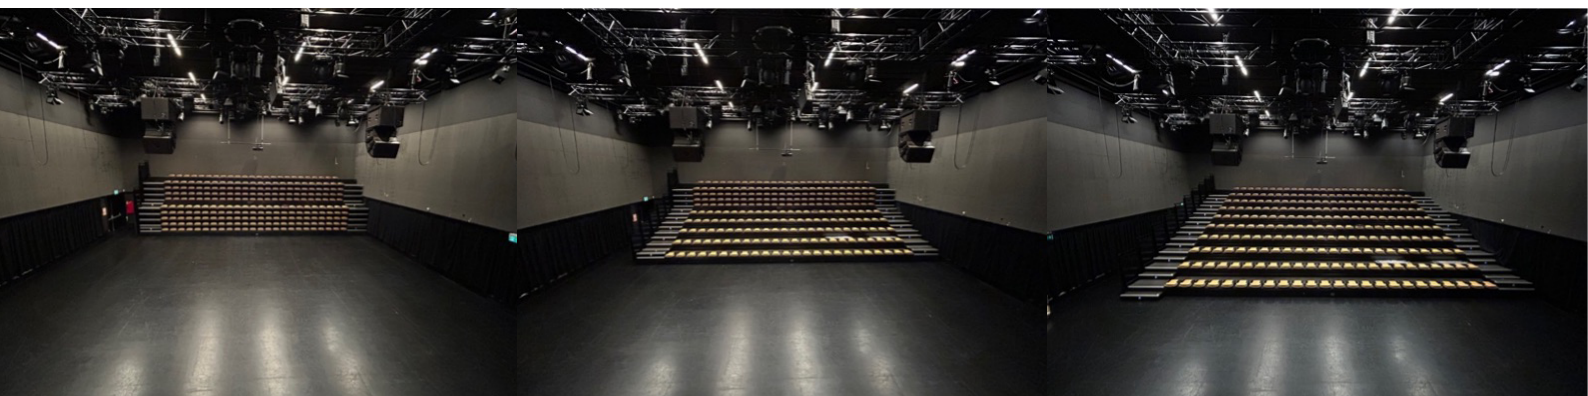

ÅBNE SCENE
TEKNIK

GODSBANEN

3A

SCENERUM

- Scenes publikumsopbygning er fast, kan rulles ind og ud, i interval af 1-2-3, 5-6-7, 10 rækker (90 cm dyb, 40 cm høj, hver række).
- Opbygningen har 3 faste rækker, række 5 og 9-10.

- Scenemål med indkørt opbygning er 13 M dyb, 13 M bred.
- Scenemål med helt udkørt opbygning er 7 M dyb, 12 M bred, center for opbygningen.
- Opbygningen er godkendt til 240 personer
- Hvis teknikbord placeres på opbygningen fratrækkes 20 publikumspadser.
- Scenegulv er sort trægulv.
- Med til Åbne Scene hører 2 garderober med bad.

LYS

- Truss – Prolyte H40V (7 M til underkant truss)
 - Lamper:
 - 28 X ETC S4 Fresnell 750 W
 - 10 X ETC S4 Profil 25-50 grader 750 W (iris blænder)
 - 30 X Par 64 (Cp 60-61-62)
 - Pult – Chamsys MQ.
 - Fast publikums-og indgangsllys
 - Tæpper:
 - 1 X bagtæppe (14 X 7 Meter)
 - 8 X bueben (2 X 7 Meter)
 - 1 X soffit (14 X 0,4 Meter)
 - 1 X soffit (14 X 0,8 Meter)
 - Ved specielle ønsker kontakt Godsbanen Teknik, på +45 40429988.
- 