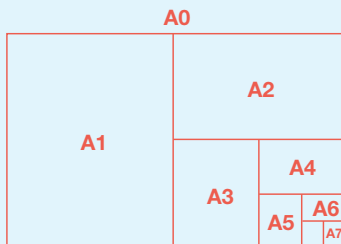

STORPRINT

STANDARDFORMATER

A0: 84,1 x 118,9 cm = 1 m²

A1: 59,4 x 84,1 cm = 0,5 m²

A2: 42,0 x 59,4 cm = 0,25 m²

Papirtyper og priser for print (Startgebyr 100 kr.)

Roland-printer max. 160 cm bred, pris pr. m²